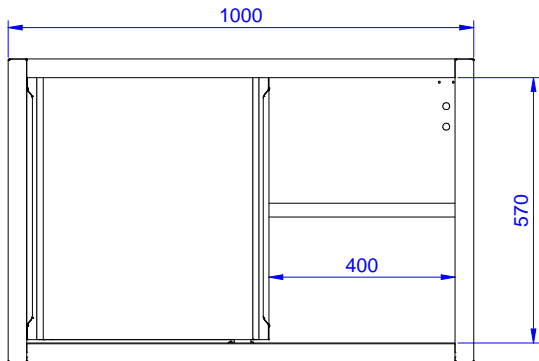

Lyhyt spesifikaatio

Kapp. Nro. _____

Seinäkaappi valmistettu kokonaan ruostumattomasta teräksestä. Pohja ja takaseinä taitettu yhdestä levystä joka takaa helpon puhdistuksen. Korkeussäädettävä välihyllä. Kapasiteetti 80kg

Ominaisuudet

- Ruostumattomasta teräksestä valmistetut kahvat takavat hyvän hygienian ja ovat kestävä
- Pöytä testattu vakaaksi, tukevaksi ja luotettavaksi

Rakenne

- Seinäkaapissa on ergonominen kahva ja sisähyllä joka voidaan asettaa kolmeen eri korkeuteen
- Kaksi liukuovea takaavat helpon pääsyn kaappiin
- Liukuovet voidaan helposti irroittaa ilman työkaluja puhdistusta varten
- Tukevat äänieristetyt liukuovet
- 100mm korkea takareunan korotus on ihanteellinen sijoituksessa seinän viereen
- Viimeistely pinta takaa korkean hygienian

Lisävarusteet

- Led-valaisimet seinäkaappeihin (1000-1200mm) PNC 850709
- Led-valaisimet seinäkaappeihin (1400-1800mm) PNC 850710

HYVÄKSYNTÄ: _____

Edestä

Sivulta

Päältä

Avaintieto

Ovien lkm.:	2
132830 (PS1000LCN)	
Ulkomitat, leveys:	1000 mm
Ulkomitat, syvyys:	400 mm
Ulkomitat, korkeus:	650 mm