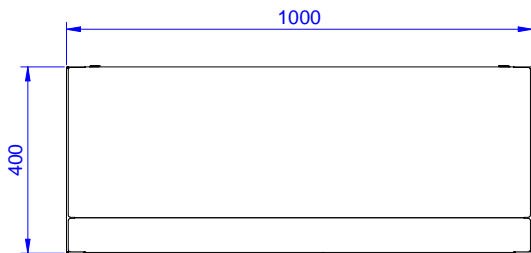

Lisävarusteet

- Led-valaisimet seinäkaappeihin (1000-1200mm) PNC 850709
- Led-valaisimet seinäkaappeihin (1400-1800mm) PNC 850710

HYVÄKSYNTÄ: _____

Edestä

Sivulta

Päältä

Avaintieto

Ovien lkm.:	2
132830 (PS1000LCN)	
Ulkomitat, leveys:	1000 mm
Ulkomitat, syvyys:	400 mm
Ulkomitat, korkeus:	650 mm